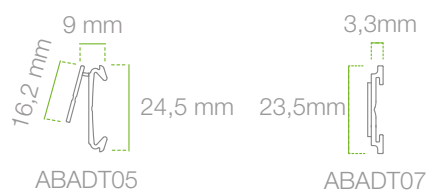

## MISURE

PROFILI SUPER SLIM

PROFILO

INCLINAZIONE

20°/45°

CODICE

DESCRIZIONE

LN0154BN@R

Isi EPD Red Small Modello S 1.6" con led multicolore.  
Nebular S 1.6" 46.7\*35.8\*10 mm, 15.9 g, case nero, bianco su richiesta, temperatura 0°-40°C, umidità 30-70 %RH, IP68, led 7 colori, certificazioni ROHS, Ce, FCC, MIC; dimensione schermo 27\*27 mm, display 1.54", colore BRW, 8 pagine

LN0583BN@R

Isi EPD Red XX Large Modello XXL 5.8" con led multicolore. Nebular 5.8" 132.8\*112.2\*9.8 mm, 159.5 g, case nero, bianco su richiesta, temperatura 0°-40°, umidità 30-70 %RH, IP68, led 7 colori, certificazioni ROHS, Ce, FCC, MIC; dimensione schermo 118.8\*88.2 mm, display 5.83", colore BRW, 8 pagine

LN0750WN@R

Isi EPD Red XXX Large Modello XXXL 7.5" con led multicolore. Nebular 7.5" 178.1\*125.7\*10.8 mm, 225.7 g, case bianco, temperatura 0°- 40°, umidità 30-70 %RH, IP68, led 7 colori, certificazioni ROHS, Ce, FCC, MIC; dimensione schermo 163.2\*97.9 mm, display 7.5", colore BRW, 8 pagine