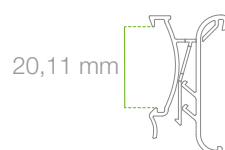

## MISURE

PROFILI SUPER SLIM

PROFILO

INCLINAZIONE

20°/45°

CODICE

DESCRIZIONE

LN0154BN@R

Isi EPD Red Small Modello S 1.6" con led multicolore.  
Nebular S 1.6" 46.7\*35.8\*10 mm, 15.9 g, case nero, bianco su richiesta, temperatura 0°-40°C, umidità 30-70 %RH, IP68, led 7 colori, certificazioni ROHS, Ce, FCC, MIC; dimensione schermo 27\*27 mm, display 1.54", colore BRW, 8 pagine

LN0583BN@R

Isi EPD Red XX Large Modello XXL 5.8" con led multicolore. Nebular 5.8" 132.8\*112.2\*9.8 mm, 159.5 g, case nero, bianco su richiesta, temperatura 0°-40°, umidità 30-70 %RH, IP68, led 7 colori, certificazioni ROHS, Ce, FCC, MIC; dimensione schermo 118.8\*88.2 mm, display 5.83", colore BRW, 8 pagine

LN0750WN@R

Isi EPD Red XXX Large Modello XXXL 7.5" con led multicolore. Nebular 7.5" 178.1\*125.7\*10.8 mm, 225.7 g, case bianco, temperatura 0°- 40°, umidità 30-70 %RH, IP68, led 7 colori, certificazioni ROHS, Ce, FCC, MIC; dimensione schermo 163.2\*97.9 mm, display 7.5", colore BRW, 8 pagine