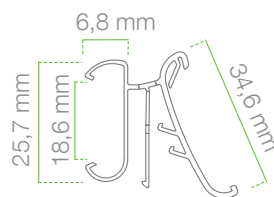

PROFILO

INCLINAZIONE

20°/45°

VARIANTI E CODICI PER L'ORDINAZIONE

CODICE	DESCRIZIONE	LUNGHEZZA	PACKAGING
APEHP151	Porta etichette singolo trasparente Nebular.	48 mm	25 pz.