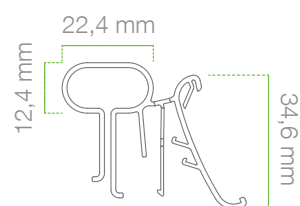

## MISURE

RIPIANO

6/10mm

6/10mm

PROFILO

INCLINAZIONE

20°/45°

## VARIANTI E CODICI PER L'ORDINAZIONE

CODICE	DESCRIZIONE	LUNGHEZZA	PACKAGING
APEHP169	Porta etichette singolo trasparente Nebular.	48 mm	25 pz.

ETICHETTE COMPATIBILI HANSHOW

CODICE

DESCRIZIONE

LN0154BN@R

Isi EPD Red Small Modello S 1.6" con led multicolore.  
Nebular S 1.6" 46.7\*35.8\*10 mm, 15.9 g, case nero, bianco su richiesta, temperatura 0°-40°C, umidità 30-70 %RH, IP68, led 7 colori, certificazioni ROHS, Ce, FCC, MIC; dimensione schermo 27\*27 mm, display 1.54", colore BRW, 8 pagine

LN0583BN@R

Isi EPD Red XX Large Modello XXL 5.8" con led multicolore. Nebular 5.8" 132.8\*112.2\*9.8 mm, 159.5 g, case nero, bianco su richiesta, temperatura 0°-40°, umidità 30-70 %RH, IP68, led 7 colori, certificazioni ROHS, Ce, FCC, MIC; dimensione schermo 118.8\*88.2 mm, display 5.83", colore BRW, 8 pagine

LN0750WN@R

Isi EPD Red XXX Large Modello XXXL 7.5" con led multicolore. Nebular 7.5" 178.1\*125.7\*10.8 mm, 225.7 g, case bianco, temperatura 0°- 40°, umidità 30-70 %RH, IP68, led 7 colori, certificazioni ROHS, Ce, FCC, MIC; dimensione schermo 163.2\*97.9 mm, display 7.5", colore BRW, 8 pagine