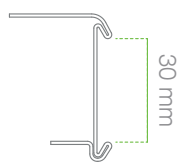

MISURE

RIPIANO