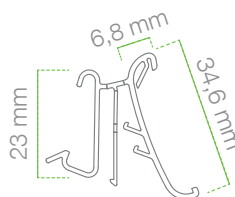

## MISURE

RIPIANO

PROFILO

INCLINAZIONE

20°/45°

## VARIANTI E CODICI PER L'ORDINAZIONE

CODICE

DESCRIZIONE

LUNGHEZZA

PACKAGING

APEHP149

Porta etichette singolo trasparente Nebular.

48 mm

LN0583BN@R

Isi EPD Red XX Large Modello XXL 5.8" con led multicolore. Nebular 5.8" 132.8\*112.2\*9.8 mm, 159.5 g, case nero, bianco su richiesta, temperatura 0°-40°, umidità 30-70 %RH, IP68, led 7 colori, certificazioni ROHS, Ce, FCC, MIC; dimensione schermo 118.8\*88.2 mm, display 5.83", colore BRW, 8 pagine

LN0750WN@R

Isi EPD Red XXX Large Modello XXXL 7.5" con led multicolore. Nebular 7.5" 178.1\*125.7\*10.8 mm, 225.7 g, case bianco, temperatura 0°- 40°, umidità 30-70 %RH, IP68, led 7 colori, certificazioni ROHS, Ce, FCC, MIC; dimensione schermo 163.2\*97.9 mm, display 7.5", colore BRW, 8 pagine