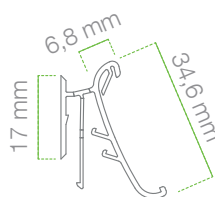

APEHP148_17

Porta etichette singolo trasparente per etichette Nebular, paletta 17 mm, con inclinatore incorporato.

F

P

L

CARATTERISTICHE

- Facile da inserire, ma resistente agli urti accidentali.
- Inclinazione regolabile mediante l'inclinatore integrato.
- Sistema di protezione e blocco in posizione dell'etichetta.
- Compatibile con sistema di comunicazione bsystem3.

MATERIALE

PVC con additivi anti UV ed elastomeri.

MISURE

RIPIANO

PROFILO

INCLINAZIONE

20°/45°

VARIANTI E CODICI PER L'ORDINAZIONE

CODICE	DESCRIZIONE	LUNGHEZZA	PACKAGING
APEHP148_17	Porta etichette singolo paletta 20mm per Nebular.	48 mm	25 pz.

ETICHETTE COMPATIBILI HANSHOW

CODICE

DESCRIZIONE

LN0154BN@R

Isi EPD Red Small Modello S 1.6" con led multicolore.
Nebular S 1.6" 46.7*35.8*10 mm, 15.9 g, case nero, bianco su richiesta, temperatura 0°-40°C, umidità 30-70 %RH, IP68, led 7 colori, certificazioni ROHS, Ce, FCC, MIC; dimensione schermo 27*27 mm, display 1.54", colore BRW, 8 pagine

LN0583BN@R

Isi EPD Red XX Large Modello XXL 5.8" con led multicolore. Nebular 5.8" 132.8*112.2*9.8 mm, 159.5 g, case nero, bianco su richiesta, temperatura 0°-40°, umidità 30-70 %RH, IP68, led 7 colori, certificazioni ROHS, Ce, FCC, MIC; dimensione schermo 118.8*88.2 mm, display 5.83", colore BRW, 8 pagine