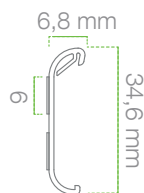

APEHP144

Porta etichette singolo trasparente per etichette Nebular, con 2 strisce di biadesivo spongy (12 mm di larghezza e 1 mm di spessore). Adatto per superfici lisce come metallo, legno, cartone, parete.

CARATTERISTICHE

- Sistema di protezione e blocco in posizione dell'etichetta.
- Compatibile con sistema di comunicazione bsystem3.

MATERIALE

PVC con additivi anti UV ed elastomeri.

MISURE

RIPIANO

Superfici lisce come metallo, legno, cartone e pareti.

PROFILO

VARIANTI E CODICI PER L'ORDINAZIONE

CODICE	DESCRIZIONE	LUNGHEZZA	PACKAGING
APEHP144	Porta etichette singolo trasparente Nebular.	48 mm	25 pz.

ETICHETTE COMPATIBILI HANSHOW

CODICE

DESCRIZIONE

LN0154BN@R

LN0583BN@R

Isi EPD Red XX Large Modello XXL 5.8" con led multicolore. Nebular 5.8" 132.8*112.2*9.8 mm, 159.5 g, case nero, bianco su richiesta, temperatura 0°-40°, umidità 30-70 %RH, IP68, led 7 colori, certificazioni ROHS, Ce, FCC, MIC; dimensione schermo 118.8*88.2 mm, display 5.83", colore BRW, 8 pagine