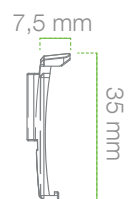

## MATERIALE

Policarbonato trasparente.

## MISURE

## VARIANTI E CODICI PER L'ORDINAZIONE

CODICE	DESCRIZIONE	LUNGHEZZA	PACKAGING
APEHP118	Porta etichette multiuso per Nebular.	48 mm	25 pz.

ETICHETTE COMPATIBILI HANSHOW

CODICE

DESCRIZIONE

LN0154BN@R

Isi EPD Red Small Modello S 1.6" con led multicolore.  
Nebular S 1.6" 46.7\*35.8\*10 mm, 15.9 g, case nero, bianco su richiesta, temperatura 0°-40°C, umidità 30-70 %RH, IP68, led 7 colori, certificazioni ROHS, Ce, FCC, MIC; dimensione schermo 27\*27 mm, display 1.54", colore BRW, 8 pagine

LN0583BN@R

Isi EPD Red XX Large Modello XXL 5.8" con led multicolore. Nebular 5.8" 132.8\*112.2\*9.8 mm, 159.5 g, case nero, bianco su richiesta, temperatura 0°-40°, umidità 30-70 %RH, IP68, led 7 colori, certificazioni ROHS, Ce, FCC, MIC; dimensione schermo 118.8\*88.2 mm, display 5.83", colore BRW, 8 pagine