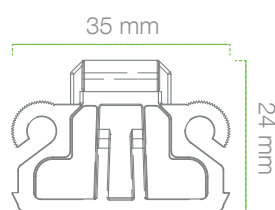

AMULT01

Supporto multifunzionale per l'esposizione di comunicazioni promozionali verticali.

CARATTERISTICHE

- Adatto ai banchi di gastronomia e servizio.
- Materiale resistente e bianco.

MATERIALE

Policarbonato.

MISURE

PROFILI L

11,8 mm

PROFILO F

24 mm

VARIANTI E CODICI PER L'ORDINAZIONE

CODICE	DESCRIZIONE	PACKAGING 
AMULT01	Supporto multifunzione.	1 cfz.