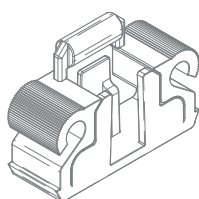

AMULT01

Supporto multifunzionale per l'esposizione di comunicazioni promozionali verticali.

CARATTERISTICHE

- Adatto ai banchi di gastronomia e servizio.
- Materiale resistente e bianco.

MATERIALE

Policarbonato.

MISURE

PROFILI L

11,8 mm

PROFILO F

24 mm

VARIANTI E CODICI PER L'ORDINAZIONE

CODICE	DESCRIZIONE	PACKAGING 
AMULT01	Supporto multifunzione.	1 cfz.