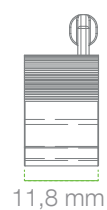

AMULT01

Supporto multifunzionale per l'esposizione di comunicazioni promozionali verticali.

CARATTERISTICHE

- Adatto ai banchi di gastronomia e servizio.
- Materiale resistente e bianco.

MATERIALE

Policarbonato.

MISURE

PROFILI L

11,8 mm

PROFILO F

24 mm

VARIANTI E CODICI PER L'ORDINAZIONE

CODICE	DESCRIZIONE	PACKAGING 
AMULT01	Supporto multifunzione.	1 cfz.