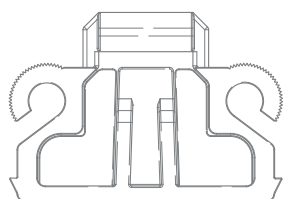

AMULT01

Supporto multifunzionale per l'esposizione di comunicazioni promozionali verticali.

CARATTERISTICHE

- Adatto ai banchi di gastronomia e servizio.
- Materiale resistente e bianco.

MATERIALE

Policarbonato.

MISURE

PROFILI L

11,8 mm

PROFILO F

24 mm

VARIANTI E CODICI PER L'ORDINAZIONE

CODICE	DESCRIZIONE	PACKAGING 
AMULT01	Supporto multifunzione.	1 cfz.