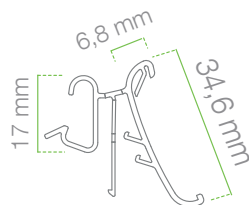

ABINC153

Profilo trasparente Slim porta etichette Nebular adatto a scaffali Cefla System10 e Wanzl.

F

P

L

CARATTERISTICHE

- Consente l'alloggiamento di etichette elettroniche e ne garantisce sicurezza e protezione.
- Compatibile con sistema di comunicazione bsystem3.
- Aggancio rapido: montaggio diretto sullo scaffale senza l'utilizzo di accessori o ulteriori sistemi di fissaggio.
- Sistema anti spostamento dell'etichetta a frizione meccanica ("secure lock", etichetta bloccata in posizione).
- Inclinatore integrato: innovativo sistema di inclinazione che permette una perfetta angolazione costante e duratura senza nessun ulteriore accessorio.

MATERIALE

PVC con additivi anti UV ed elastomeri.

MISURE

RIPIANO

PROFILO

INCLINAZIONE

20°/45°

PERSONALIZZAZIONI

CODICE

DESCRIZIONE

ASTRF +
[numero colore]

Fondino colorato per profili Slim.
Spessore 0,5 mm
Larghezza 30 mm
Lunghezza 1318 mm.

01 Blu
11 Verde
09 Verde acqua
07 Marrone
14 Vinaccia
13 Rosso
02 Arancione
12 Giallo

VARIANTI E CODICI PER L'ORDINAZIONE

CODICE	DESCRIZIONE	LUNGHEZZA	PACKAGING
ABINC153_1318	Profilo trasparente Slim Nebular.	1318 mm	50 pz.
ABINC153_1250	Profilo trasparente Slim Nebular.	1250 mm	50 pz.
ABINC153_985	Profilo trasparente Slim Nebular.	985 mm	50 pz.