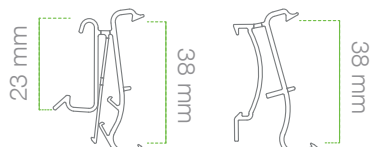

ABADT07

Adattatore universale, con biadesivo trasparente da 1 mm, ultra sottile, adatto a superfici orizzontali, verticali e curve.

F

P

L

CARATTERISTICHE

- Adatto per i bordi degli scaffali o supporti (verticali e orizzontali) per il montaggio di profili e di porta etichette singoli compatibili.
- Meccanismo anti-spostamento del porta etichetta singolo e dei profili.
- Adattabilità a bordi orizzontali, verticali e curvi.
- Fissaggio con biadesivo o viti.

MATERIALE

PVC con additivi anti UV ed elastomeri.

VARIANTI E CODICI PER L'ORDINAZIONE

CODICE	DESCRIZIONE	LUNGHEZZA	PACKAGING
ABADT07	Adattatore universale, con biadesivo trasparente da 1 mm, ultra sottile, adatto a superfici orizzontali, verticali e curve.	1318 mm	100 pz.

MISURE

RIPIANO

P.E. COMPATIBILI

PROFILO

UNIVERSALE

APEHP38

APEHP43

APEHP149