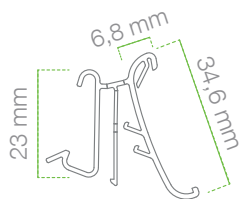

ABADT07

Adattatore universale, con biadesivo trasparente da 1 mm, ultra sottile, adatto a superfici orizzontali, verticali e curve.

F

P

L

CARATTERISTICHE

- Adatto per i bordi degli scaffali o supporti (verticali e orizzontali) per il montaggio di profili e di porta etichette singoli compatibili.
- Meccanismo anti-spostamento del porta etichetta singolo e dei profili.
- Adattabilità a bordi orizzontali, verticali e curvi.
- Fissaggio con biadesivo o viti.

MATERIALE

PVC con additivi anti UV ed elastomeri.

VARIANTI E CODICI PER L'ORDINAZIONE

CODICE	DESCRIZIONE	LUNGHEZZA	PACKAGING
ABADT07	Adattatore universale, con biadesivo trasparente da 1 mm, ultra sottile, adatto a superfici orizzontali, verticali e curve.	1318 mm	100 pz.

MISURE

RIPIANO

P.E. COMPATIBILI

PROFILO

UNIVERSALE

APEHP38

APEHP43

APEHP149