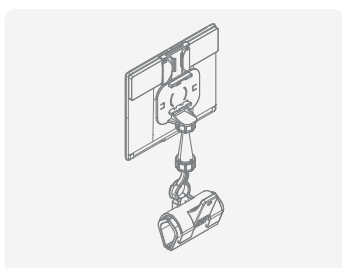

ORTOFRUTTA

Le nostre migliori soluzioni con pinze per il reparto ortofrutta, ESL Nebular e Stellar.

NEBULAR 4.2

APDOTM7

APDOTM7

NEBULAR 4.2, 5.8, 7.5