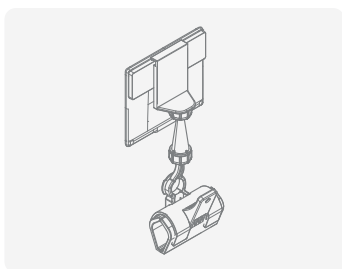

NEBULAR 4.2, 5.8, 7.5