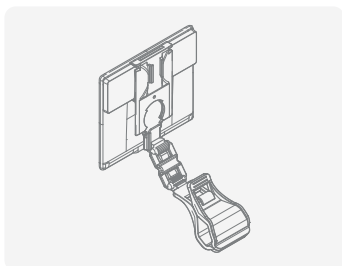

ORTOFRUTTA

Le nostre migliori soluzioni con pinze per il reparto ortofrutta, ESL Nebular e Stellar.

NEBULAR 4.2

APDOTM27

APDOTM7

ARIPINZ10

APEHP118

APDOTM7